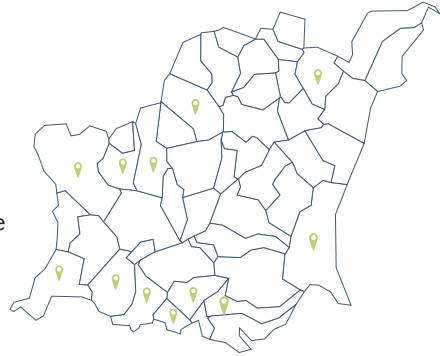

Aires de passages de la déchèterie mobile

accessibles à tous les habitants du territoire hors professionnels publics ou privés

Auberives-en-Royans
parking de la salle des fêtes

Chevrières
parking du cimetière

Poliénas
place du village / école

Presles
foyer de ski

Rencurel
parking du col de Romeyère

Saint-André en Royans
parking derrière l'école

Saint-Antoine l'Abbaye
parking de la salle des fêtes

Saint-Appolinard
parking de la salle des fêtes

Saint-Just de Claix
parking école

Saint-Lattier
parking service technique

Saint-Hilaire du Rosier
Village, parking du cimetière

Gare, parking de la salle des fêtes

Varacieux
parking service technique

Passages de la déchèterie mobile

Mercredi 16 à Poliénas
Vendredi 18 à Saint-Antoine l'Abbaye
Mercredi 23 à Saint-Hilaire du Rosier
(Gare)
Samedi 26 à Saint-Just de Claix
Mercredi 30 à Saint-Appolinard